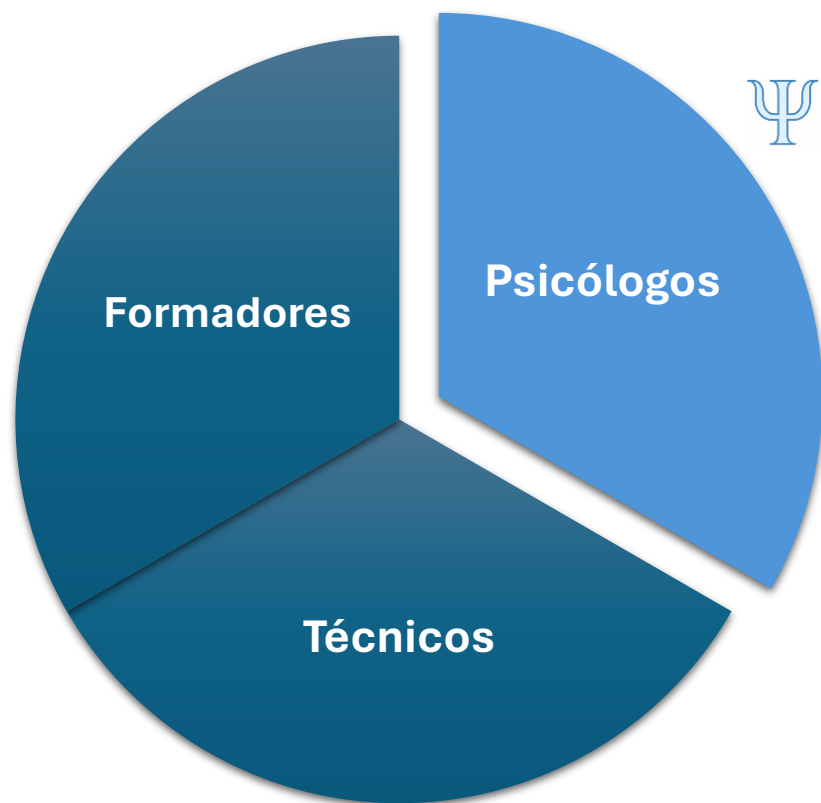

## Trabalho em Rede

INSTITUTO DO EMPREGO  
E FORMAÇÃO PROFISSIONAL

OIF/AB4C

Inovação Técnica e Pedagógica

OIF/AB4C

# Domínios de intervenção

- 85 Ouro
- 90 Prata
- 85 Bronze
- 42 Excelência
- 5 Best of the Nation

▪ Total 307

Testemunho

Nelson Ribeiro e  
Ângelo Pereira

Núcleo de Amarante