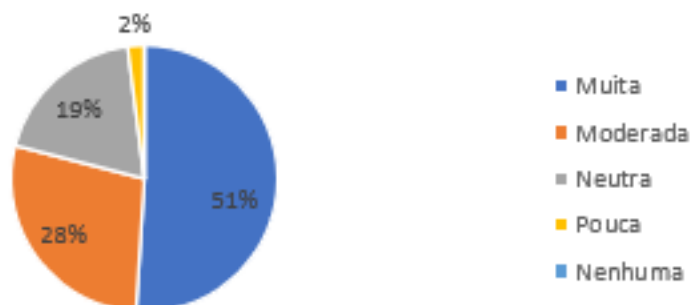

Encontros MEDEIA

300 NPTs

Capacita-te

220 formandos

140 empregos

Utilidade da rede de mediadores de acordo com entidades regionais (em %)

Grau de satisfação dos migrantes relativamente à rede de mediadores (em %)