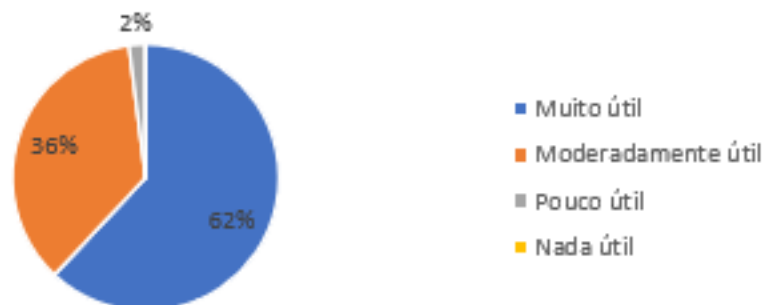

Encontros MEDEIA

300 NPTs

Capacita-te

220 formandos

140 empregos

Utilidade da rede de mediadores de acordo com entidades regionais (em %)

Grau de satisfação dos migrantes relativamente à rede de mediadores (em %)